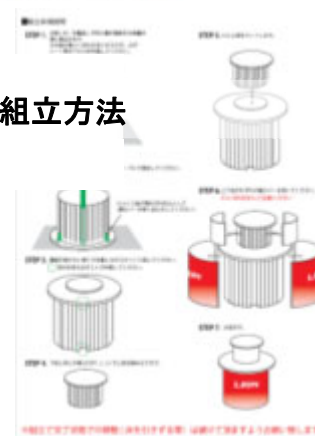

イメージパース

図面

組立方法

展示什器・ラ段梱包ケース

## 依頼内容・目的・お客さまの声

昨年、組立式の展示会用カウンター什器を提案、製作をし、使われた営業の方々から高評価を頂き、今年、追加製作の依頼を受け、従来の円形アイランド什器も併せ、提案、製作をすることになりました。  
 当然、運搬用の段プラ仕様による梱包箱も提案し、製作させて頂きました。  
 新製品の説明パネルも一緒にご依頼受け、製作しました。